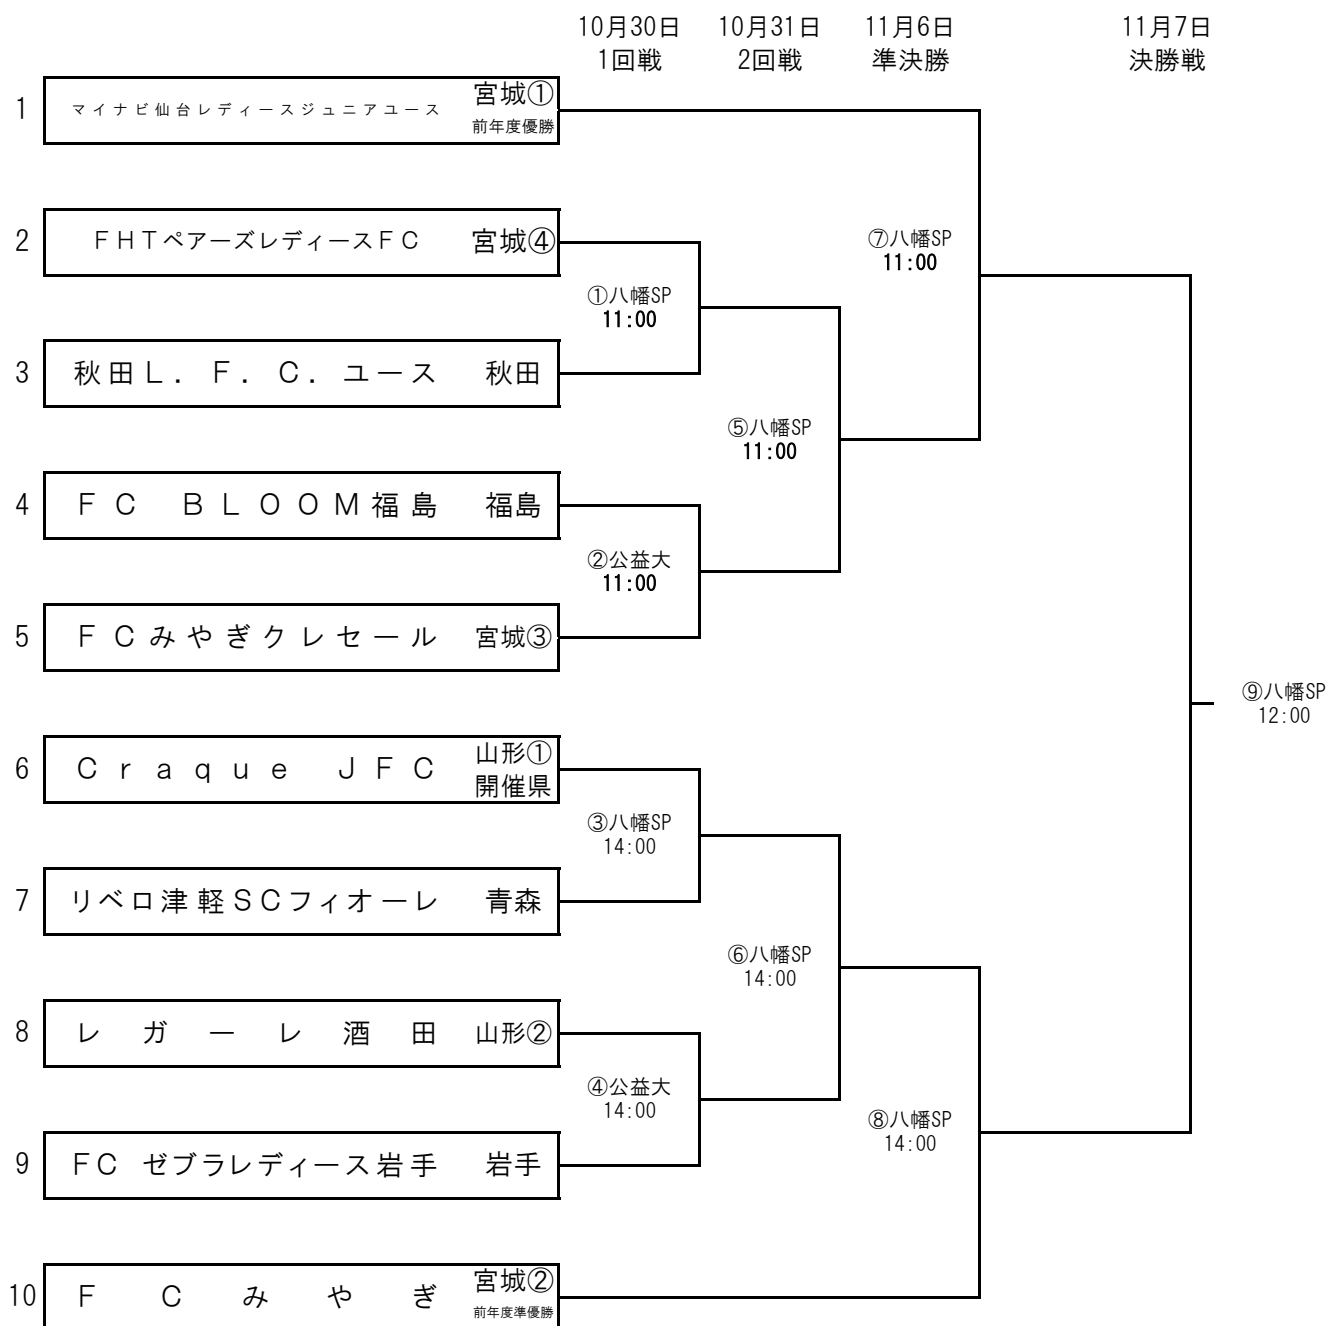

# JFA第26回全日本U-15女子サッカー選手権大会東北大会

## 組合せ表

試合日程		庄内町八幡スポーツ公園サッカー場				東北公益文科大学グラウンド			
		マッチ No.	チーム名	スコア	チーム名	マッチ No.	チーム名	スコア	チーム名
10/30(土)	11:00	①	FHTペアーズレディースFC	:	秋田L.F.C.ユース	②	FC BLOOM福島	:	FCみやぎクレセール
	14:00	③	Craque JFC	:	リベロ津軽SCフィオーレ	④	レガール酒田	:	FCゼブラレディース岩手
10/31(日)	11:00	⑤	①勝	:	②勝				
	14:00	⑥	③勝	:	④勝				
11/6(土)	11:00	⑦	マイナビ仙台レディースJY	:	⑤勝				
	14:00	⑧	⑥勝	:	FCみやぎ				
11/7(日)	12:00	⑨	⑦勝	:	⑧勝				